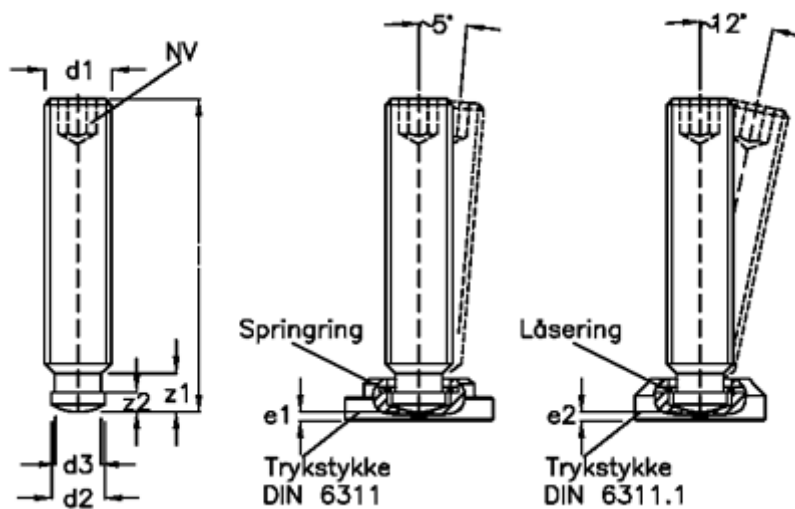

Varenummer: 20801671
 Beskrivelse: E+G Pinolskrue med kuglehoved
 DIN 6332-M10-65-SK

Mål

d1	= M10	z2 = 4.5
d2	= 8	
d3	= 7.2	
e1	= 3.6	
e2	= 2.6	
Indvendig sekskant	= 5	
l1	= 65	
z1	= 8.2	